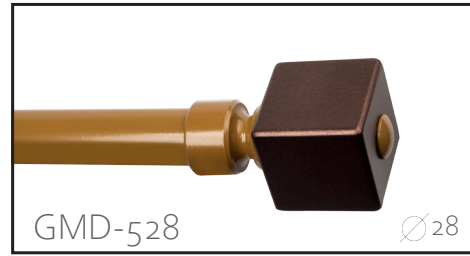

## فهرست

8 WhiteTrack	16 BlackTrack
9 WhiteTrack	17 BlackTrack
10 WhiteTrack	18 BlackTrack
11 WhiteTrack	19 BlackTrack
12 WhiteTrack	20 GoldTrack
13 SilverTrack	21 GoldTrack
14 SilverTrack	22 GoldTrack
15 SilverTrack	23 GoldTrack

26 Silver Stud
27 White Stud
28 Gold Stud
29 Black Stud

32 TAD	38 TKK
33 TAA	39 TF
34 TWF	40 RKB.TW. Rope
35 TS	41 THK.TFK. Fiber
36 TNS TNG	42 TG Rope
37 TDB	43 TBMD.TCR. TCO

Track  
ریل

Stud  
گل میخ

WHS-502